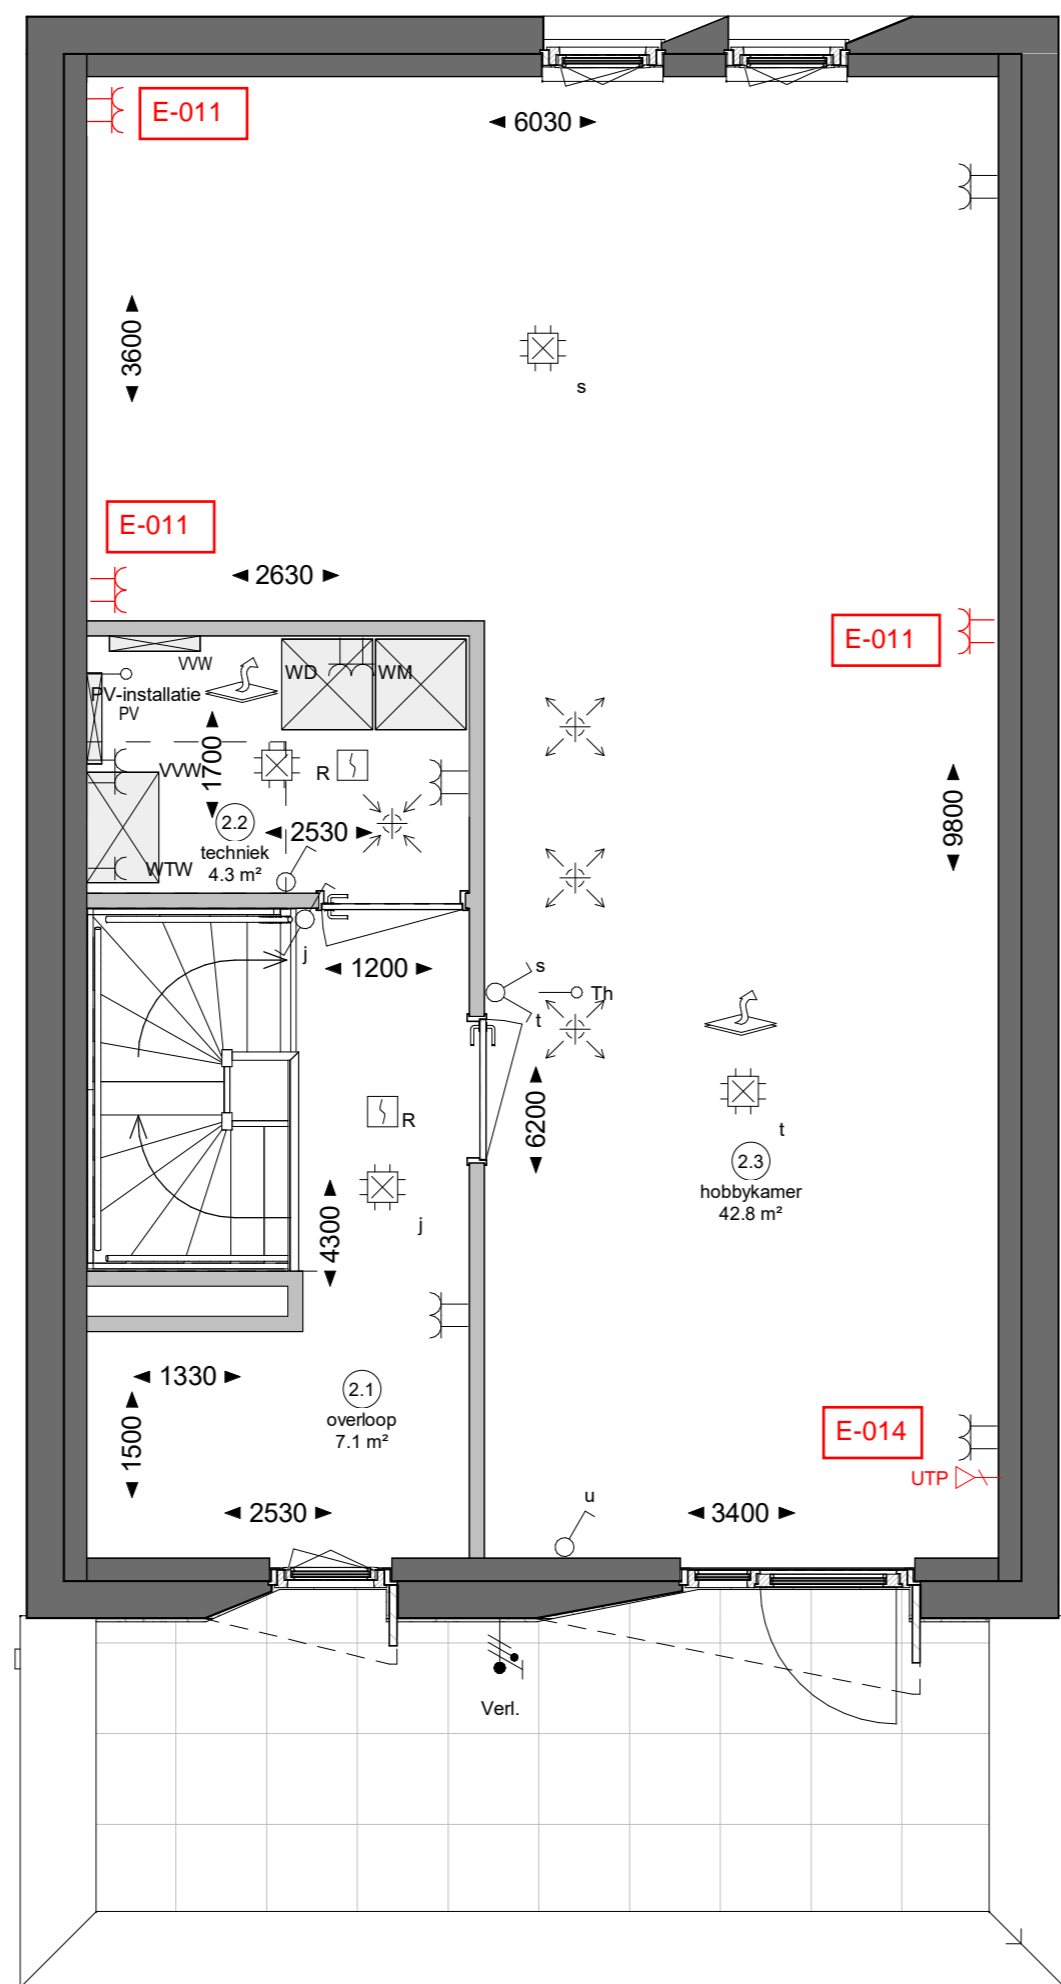

**Omschrijving**  
 Bwnr. 04 - eerste verdieping

**Schaal**  
 1 : 50

**Formaat**  
 A2

**Datum**  
 23-07-2021

**Wijzigingsdatum**

**Tekeningnummer**  
 B9004B

Bwnr. 04 - Type VH3

**Renvooi Bouwkundig**