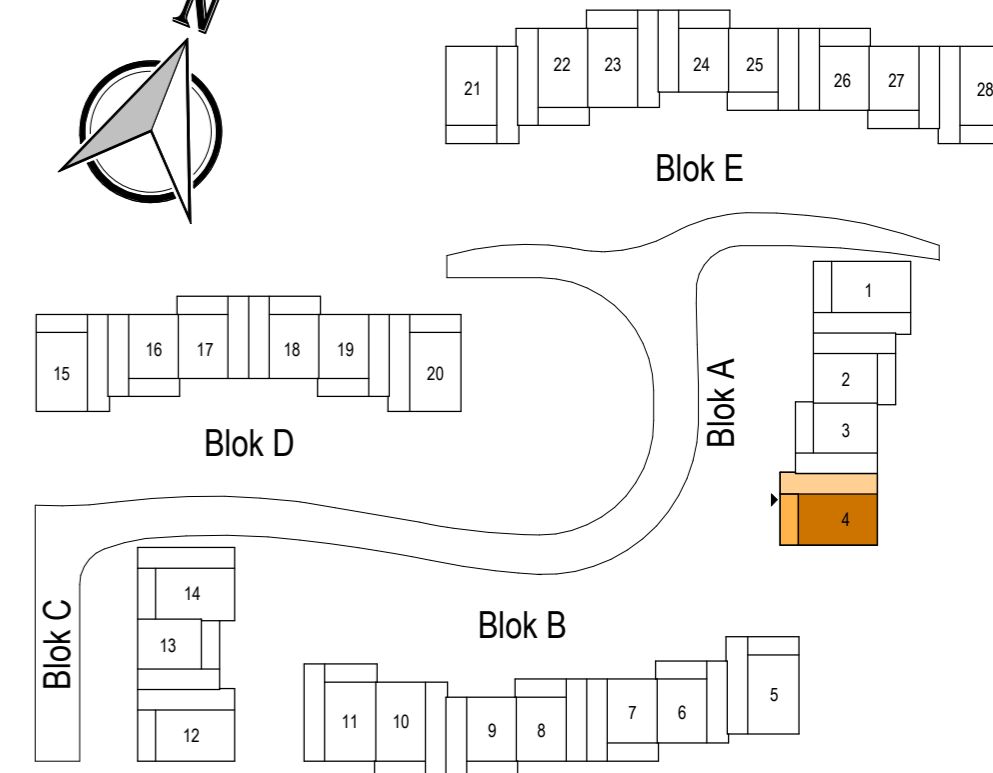

KuiperBouw
Westervoortsedijk 95a
6827 AW Arnhem
Postbus 48
6800 AA Arnhem
Tel (026) 4430243
info@kuiperarnhem.nl
www.kuiperarnhem.nl

Project
Nieuwbouw 28 woningen
Villapark Facet te Wageningen

Omschrijving
Bwnr. 04 - tweede verdieping

Schaal
1 : 50

Formaat
A2

Datum
23-07-2021

Wijzigingsdatum

Tekeningnummer
B9004C