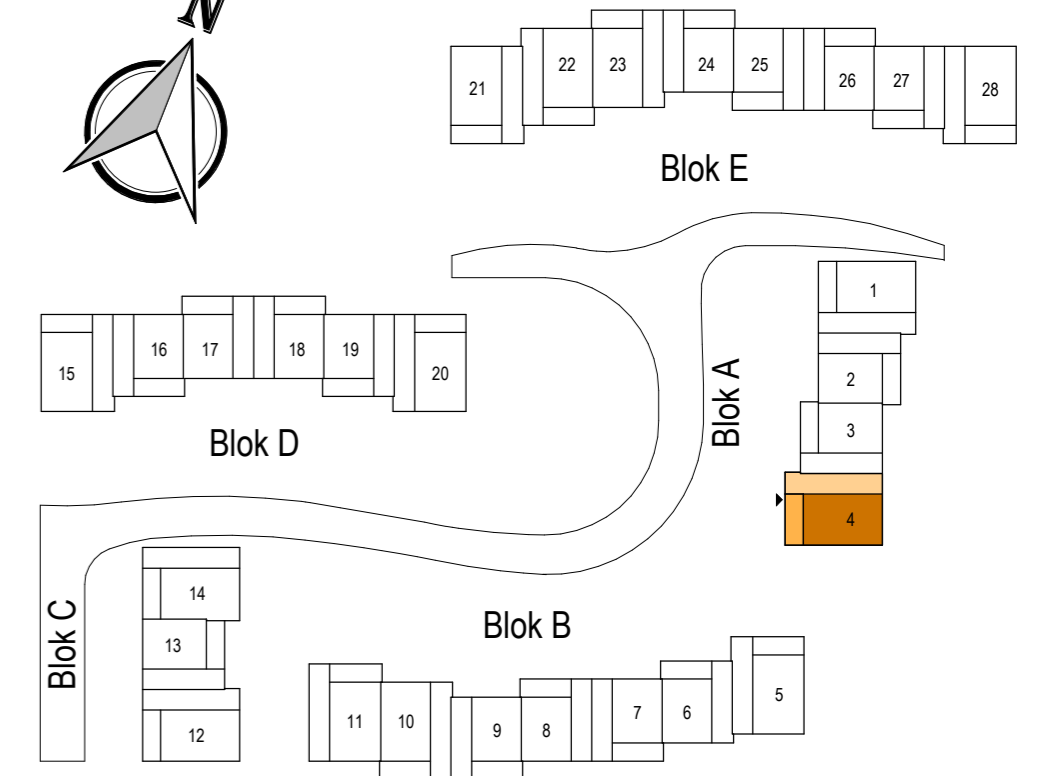

Renvooi W-installaties

	ruimte voorzien van vloerverwarming
	toevoer plafond mechanische ventilatie
	afvoerpunt plafond mechanische ventilatie
	design radiator (elektrisch)
VVW	verdeler vloerverwarming
WP	warmtepomp
BOI	boilervat (optioneel)
WTW	warmterugwinnings unit
PV	omvormer PV-panelen
WM	opstelplaats wasmachine
WD	opstelplaats wasdroger